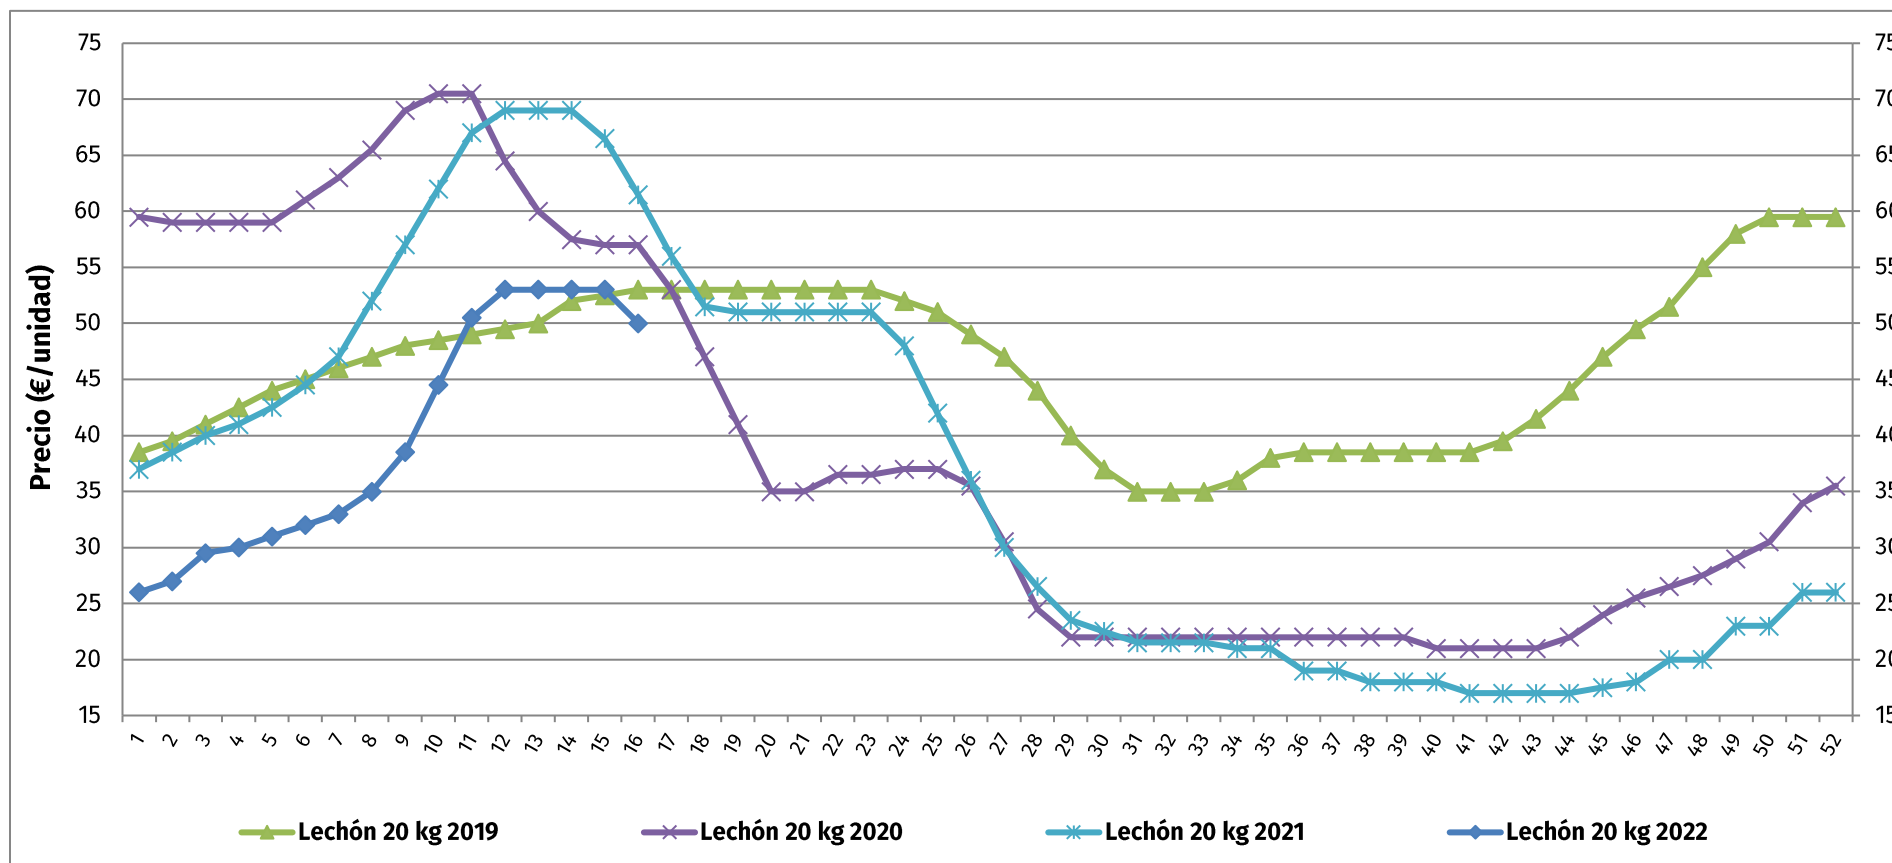

EVOLUCIÓN SEMANAL PRECIOS LECHÓN LÉRIDA

Aunque DSM ha puesto todo el cuidado para garantizar que la información aquí contenida es correcta y está actualizada, DSM no asume ninguna garantía acerca de la exactitud, fiabilidad o integridad de la información. Los datos aquí contenidos son para fines informativos y están destinados solamente para su uso en las empresas. Esta publicación no constituye ni proporciona asesoramiento científico o médico, diagnóstico o tratamiento y se distribuye sin garantía de ningún tipo, ni expresa ni implícitamente. En ningún caso DSM será responsable de los daños derivados de la confianza del lector sobre, o el uso de estos datos. El lector será el único responsable de cualquier interpretación o el uso del material contenido en este documento. El contenido de este documento está sujeto a cambios sin previo aviso. Póngase en contacto con su representante local de DSM para más detalles. Todas las marcas comerciales mencionadas en este folleto son marcas comerciales registradas o marcas comerciales de DSM en los Países Bajos y/u otros países.