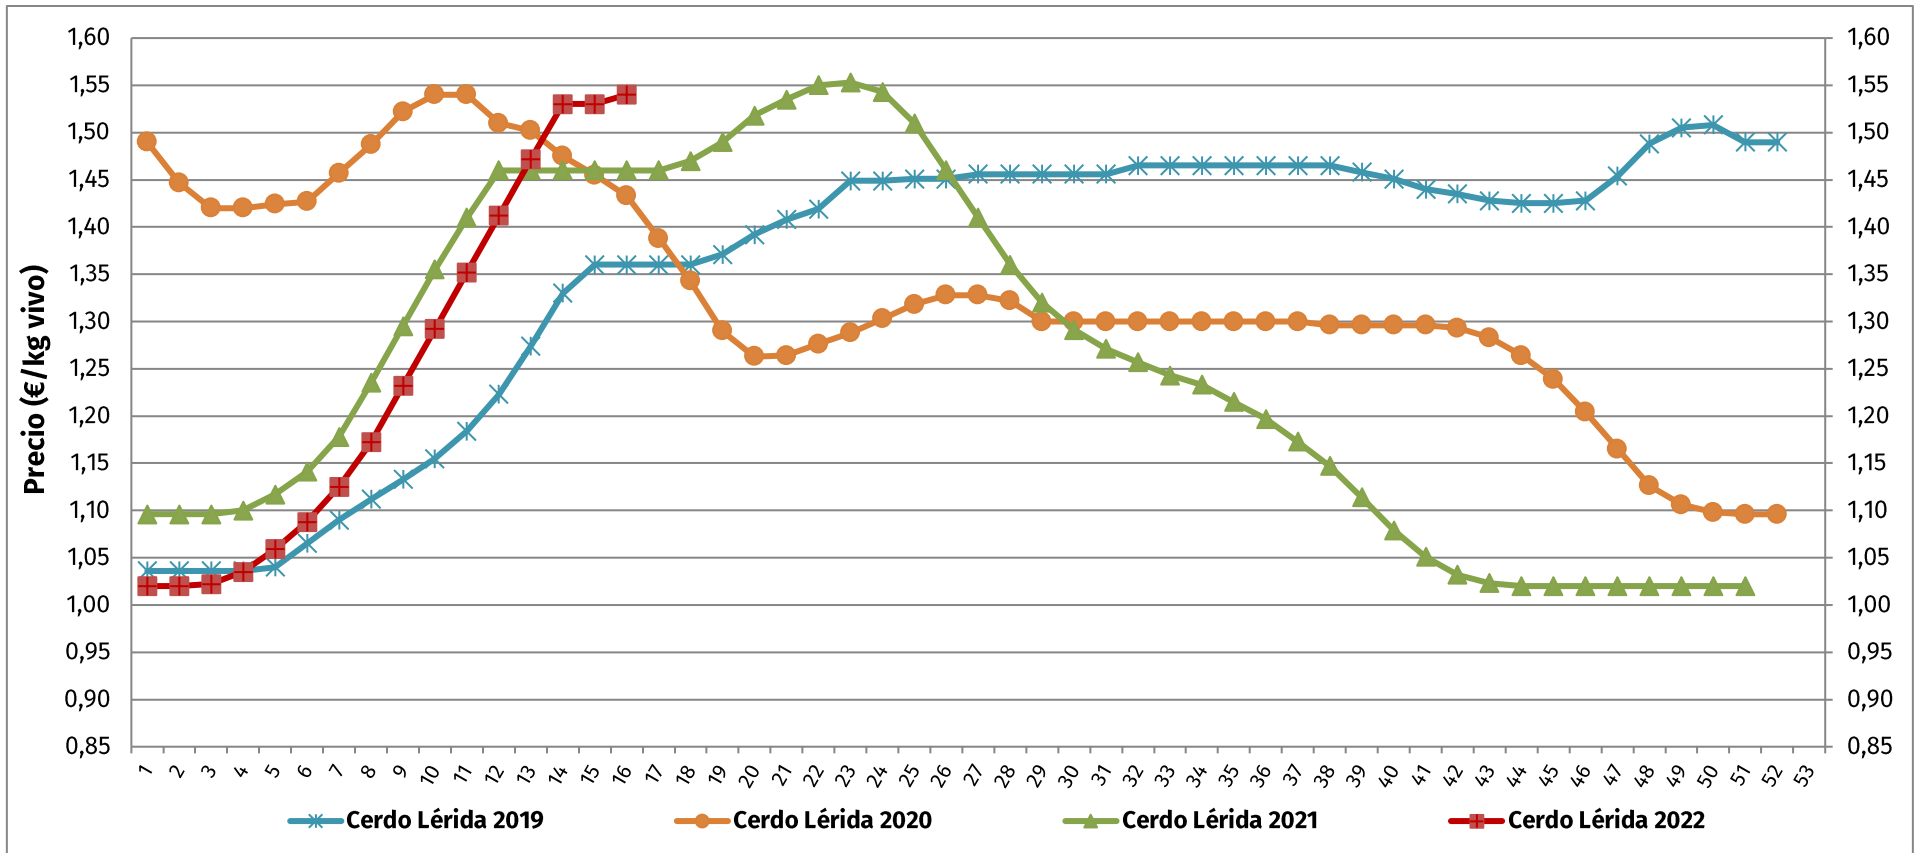

EVOLUCIÓN SEMANAL PRECIOS CERDO LÉRIDA

Aunque DSM ha puesto todo el cuidado para garantizar que la información aquí contenida es correcta y está actualizada, DSM no asume ninguna garantía acerca de la exactitud, fiabilidad o integridad de la información. Los datos aquí contenidos son para fines informativos y están destinados solamente para su uso en las empresas. Esta publicación no constituye ni proporciona asesoramiento científico o médico, diagnóstico o tratamiento y se distribuye sin garantía de ningún tipo, ni expresa ni implícitamente. En ningún caso DSM será responsable de los daños derivados de la confianza del lector sobre, o el uso de estos datos. El lector será el único responsable de cualquier interpretación o el uso del material contenido en este documento. El contenido de este documento está sujeto a cambios sin previo aviso. Póngase en contacto con su representante local de DSM para más detalles. Todas las marcas comerciales mencionadas en este folleto son marcas comerciales registradas o marcas comerciales de DSM en los Países Bajos y/u otros países.