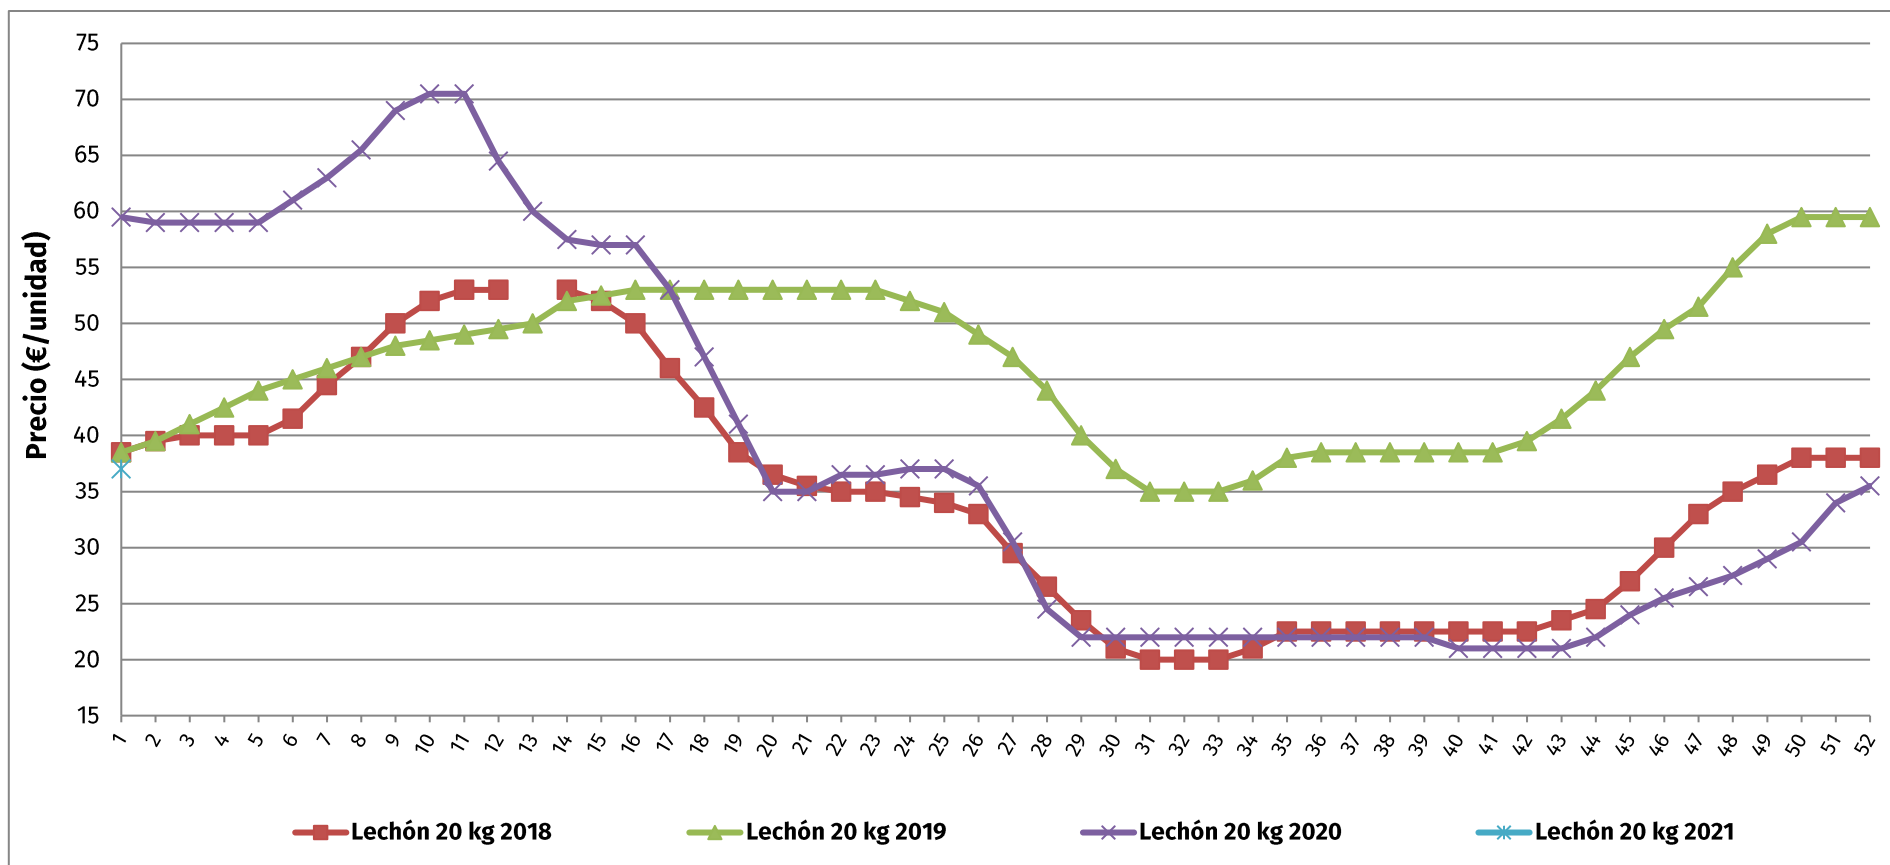

EVOLUCIÓN SEMANAL PRECIOS LECHÓN LÉRIDA

Aunque DSM ha puesto todo el cuidado para garantizar que la información aquí contenida es correcta y está actualizada, DSM no asume ninguna garantía acerca de la exactitud, fiabilidad o integridad de la información. Los datos aquí contenidos son para fines informativos y están destinados solamente para su uso en las empresas. Esta publicación no constituye ni proporciona asesoramiento científico o médico, diagnóstico o tratamiento y se distribuye sin garantía de ningún tipo, ni expresa ni implícitamente. En ningún caso DSM será responsable de los daños derivados de la confianza del lector sobre, o el uso de estos datos. El lector será el único responsable de cualquier interpretación o el uso del material contenido en este documento. El contenido de este documento está sujeto a cambios sin previo aviso. Póngase en contacto con su representante local de DSM para más detalles. Todas las marcas comerciales mencionadas en este folleto son marcas comerciales registradas o marcas comerciales de DSM en los Países Bajos y/u otros países.