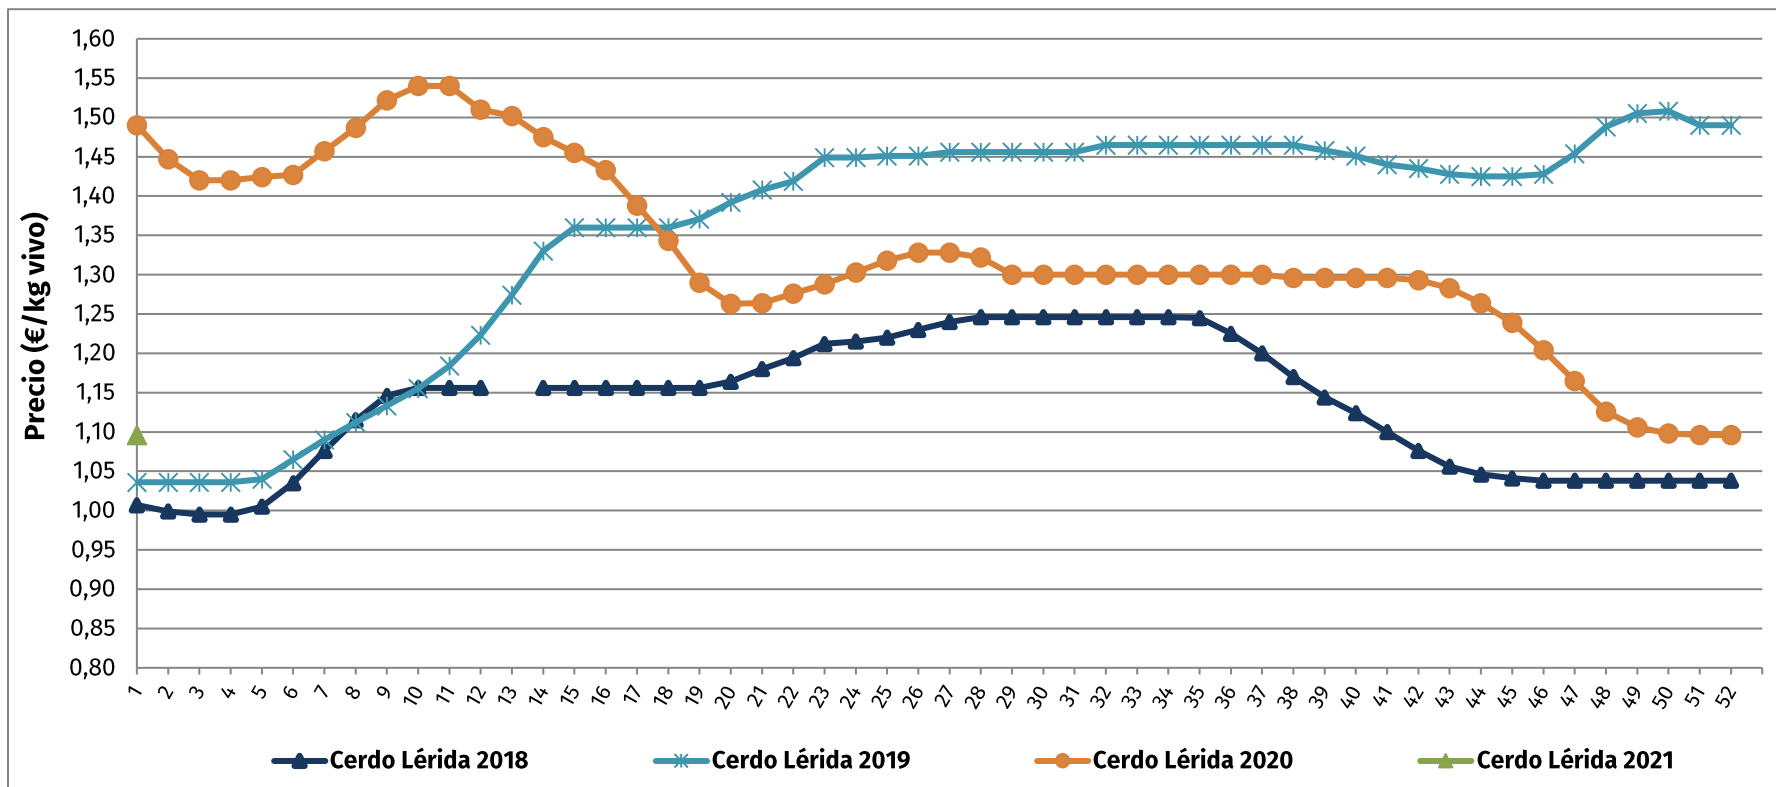

EVOLUCIÓN SEMANAL PRECIOS CERDO LÉRIDA

Aunque DSM ha puesto todo el cuidado para garantizar que la información aquí contenida es correcta y está actualizada, DSM no asume ninguna garantía acerca de la exactitud, fiabilidad o integridad de la información. Los datos aquí contenidos son para fines informativos y están destinados solamente para su uso en las empresas. Esta publicación no constituye ni proporciona asesoramiento científico o médico, diagnóstico o tratamiento y se distribuye sin garantía de ningún tipo, ni expresa ni implícitamente. En ningún caso DSM será responsable de los daños derivados de la confianza del lector sobre, o el uso de estos datos. El lector será el único responsable de cualquier interpretación o el uso del material contenido en este documento. El contenido de este documento está sujeto a cambios sin previo aviso. Póngase en contacto con su representante local de DSM para más detalles. Todas las marcas comerciales mencionadas en este folleto son marcas comerciales registradas o marcas comerciales de DSM en los Países Bajos y/u otros países.